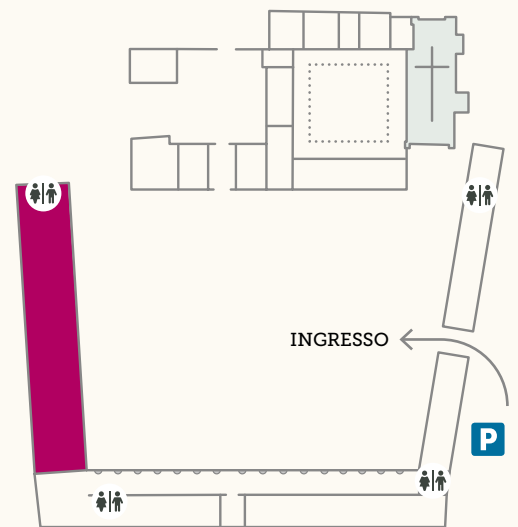

SALA STALLA

ABBAZIA DI
MIRASOLE

L'ampissimo salone rettangolare, ex stalla dell'antica grangia agricola, si affaccia sulla corte interna e presenta due ingressi, uno limitrofo alla palazzina settecentesca e l'altro con accesso dal bellissimo porticato che costeggia il granaio. Al suo interno è presente un disimpegno guardaroba.

Ideale per congressi di grandi dimensioni con possibilità di frazionare lo spazio e per pranzi e cene a buffet o serviti al tavolo. La sala può essere attrezzata con pannelli separatori e palchetto.

425 m²
(8.40 x 51)