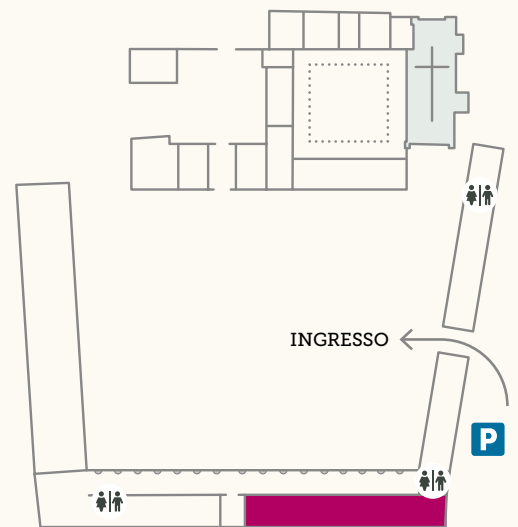

SALA SCUDERIA

ABBAZIA DI
MIRASOLE

Ampio locale rettangolare, all'interno dell'ala del complesso abbaziale adibita a granaio fino alla metà del Novecento. La copertura piana presenta travi in legno. Si affaccia sulla corte agricola.

Ideale per congressi di grandi dimensioni con possibilità di frazionare lo spazio e per pranzi e cene a buffet o serviti al tavolo.

La sala può essere attrezzata con pannelli separatori e palchetto.

293 m²
(44.50 x 6,60)