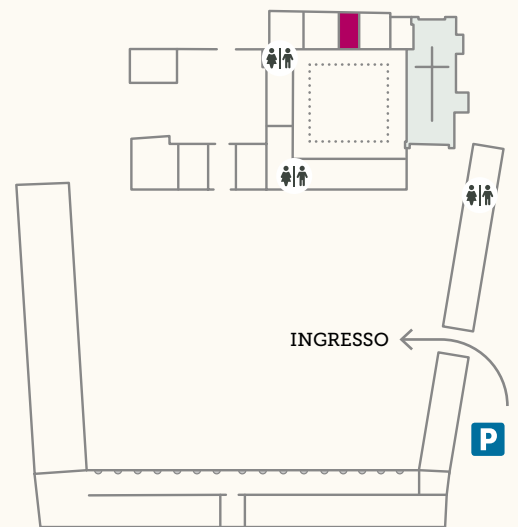

SALA AL FRUTTETO

ABBAZIA DI
MIRASOLE

La sala, di piccole dimensioni, si affaccia sul chiostro e, attraverso una porta secondaria, conduce al frutteto. Un arco a sesto acuto, sorretto dalle sezioni di due colonne, delimita la larghezza dell'ambiente.

Ideale per piccole riunioni e/o lavori di gruppo e/o pranzi e cene per gruppi poco numerosi.

31 m²
(8.40 x 3.70)

15 POSTI
A SEDERE

WI-FI
ATTIVO

IMPIANTO
AUDIO-VIDEO

ACCESSO
DISABILI

PIANO TERRA

L'Abbazia offre servizio di ristorazione per cene ed eventi
Per informazioni: preventivi@abbaziamirasole.org - Tel. 02.576103