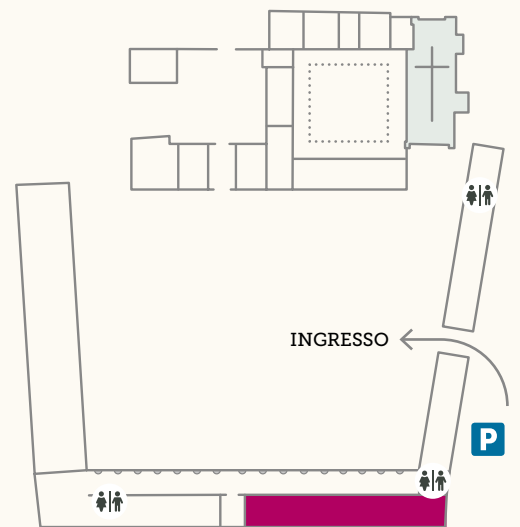

SALA FIENILE

**ABBAZIA DI
MIRASOLE**

Ampio locale rettangolare, all'interno dell'ala del complesso abbaziale adibita a granaio fino alla metà del Novecento. Il soffitto è a capriate in legno. Esso si affaccia sulla corte agricola ed è raggiungibile tramite una rampa di scale o ascensore.

Ideale per congressi di grandi dimensioni con possibilità di frazionare lo spazio e per pranzi e cene a buffet o serviti al tavolo. La sala può essere attrezzata con pannelli separatori e palchetto.

293 m²
(44.50 x 6,60)