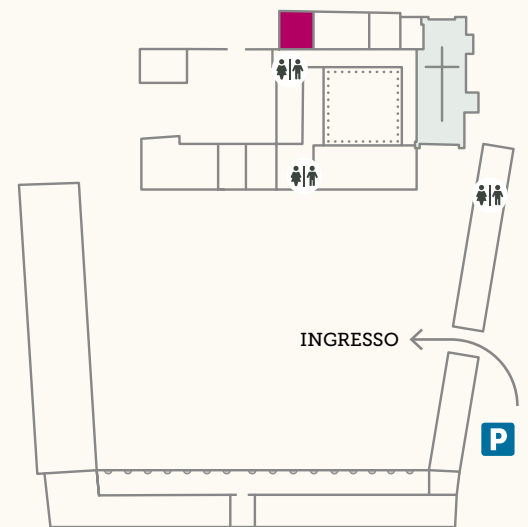

## SALA DORMITORIO DEI FRATI I

ABBAZIA DI  
MIRASOLE

Primo locale di un sistema di 4 sale contigue, collegate fra loro da porte vetrate e utilizzabili sia separatamente, sia contemporaneamente per lavori di gruppo o sessioni differenziate di seminari. Nella sala si ammirano la bifora e la monofora (1220-1230 circa) che si affacciavano sulla parete esterna dell'originaria struttura. Sono presenti frammenti di intonaci cinquecenteschi. La sala si affaccia sul chiostro quattrocentesco e sul frutteto esterno.

*Ideale per seminari e/o lavori di gruppo anche con spazio ristorazione in una delle 4 sale contigue.*

**63 m<sup>2</sup>**  
(7.20 x 8.75)

**40 POSTI  
A SEDERE**

**WI-FI  
ATTIVO**

**IMPIANTO  
AUDIO-VIDEO**